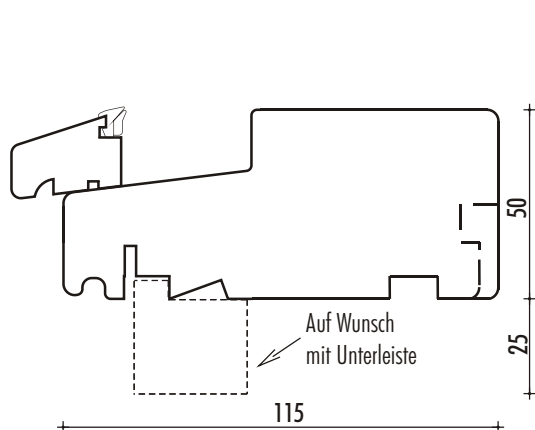

frenking
www.ff-fenster.de
FECON@ff-fenster.de
0700 / 33266 33 3 (12cent/min)

 M 1:2

Dänisches Fenster - Line

Dänische Modul - Line

Zargenverglasungen

Bitte die Maximal-Masse für Elementgrößen beachten!

Dänische Türen - Line