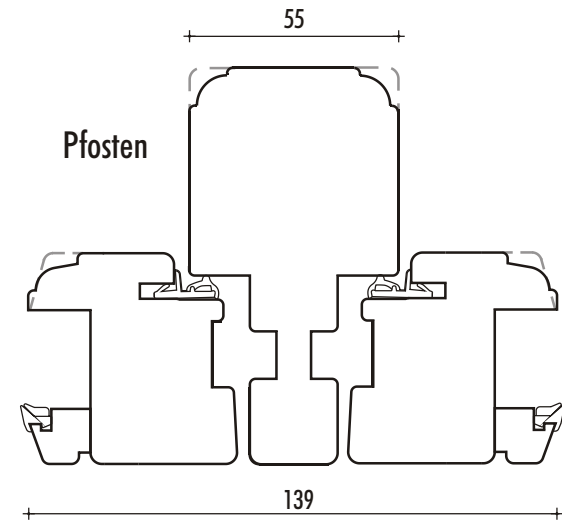

frenking
www.ff-fenster.de
FECON@ff-fenster.de
0700 / 33266 33 3 (12cent/min)

 M 1:2

Dänisches Fenster - Line

Dänische Modul - Line

Zargenverglasungen

Bitte die Maximal-Masse für Elementgrößen beachten!

Dänische Türen - Line