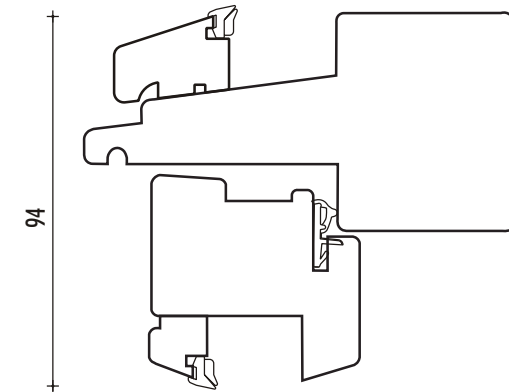

frenking
www.ff-fenster.de
FECON@ff-fenster.de
0700 / 33266 33 3 (12cent/min)

 M 1:2

Dänisches Fenster - Line

Dänische Modul - Line

Zargenverglasungen

Bitte die Maximal-Masse für Elementgrößen beachten!

Dänische Türen - Line