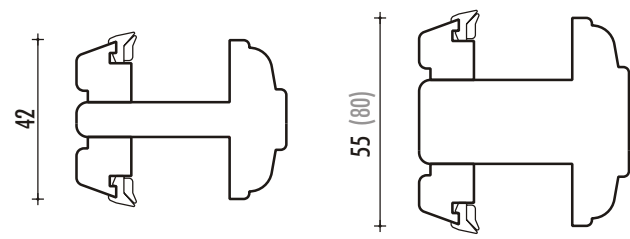

frenking
www.ff-fenster.de
FECON@ff-fenster.de
0700 / 33266 33 3 (12cent/min)

 M 1:2

Dänisches Fenster - Line

Dänische Modul - Line

Zargenverglasungen

Bitte die Maximal-Masse für Elementgrößen beachten!

Dänische Türen - Line