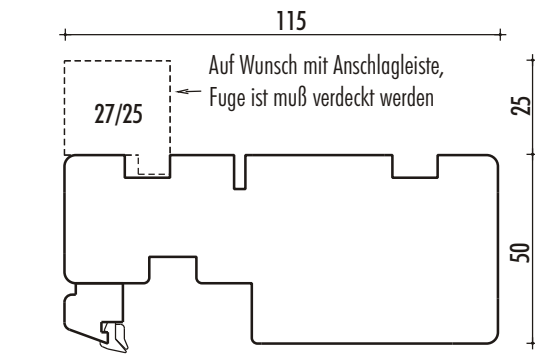

frenking
www.ff-fenster.de
FECON@ff-fenster.de
0700 / 33266 33 3 (12cent/min)

 M 1:2

Dänisches Fenster - Line

Dänische Modul - Line

Zargenverglasungen

Bitte die Maximal-Masse für Elementgrößen beachten!

Dänische Türen - Line