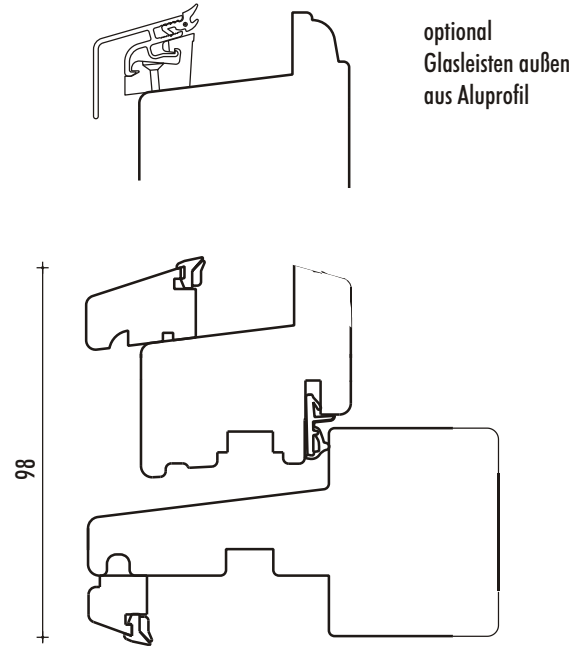

frenking
www.ff-fenster.de
FECON@ff-fenster.de
0700 / 33266 33 3 (12cent/min)

 M 1:2

Dänisches Fenster - Line

Dänische Modul - Line

Zargenverglasungen

Bitte die Maximal-Masse für Elementgrößen beachten!

Dänische Türen - Line